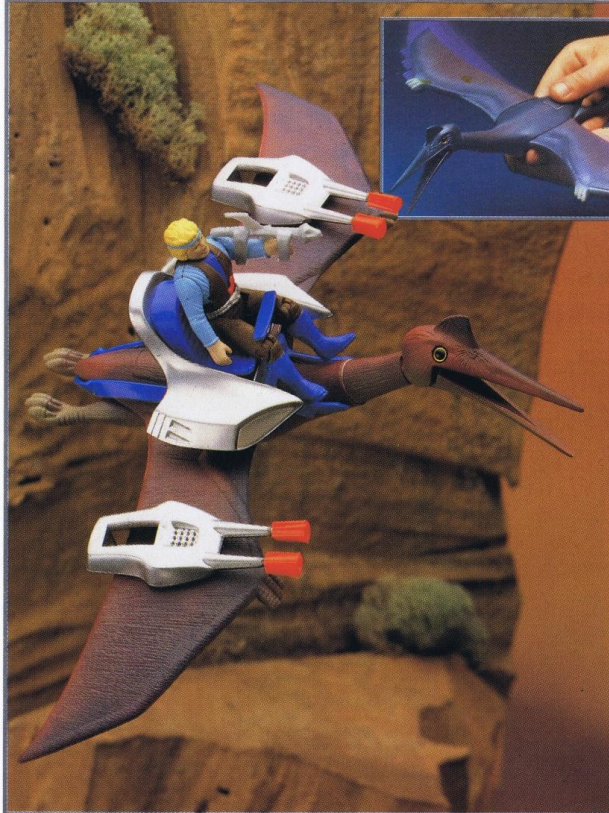

Pterodactylus
4.4012

4.4010 Deinonychus R

DINO RIDERS™

4.4028
Kommando Figuren

Quetzalcoatlus DR
4.4011