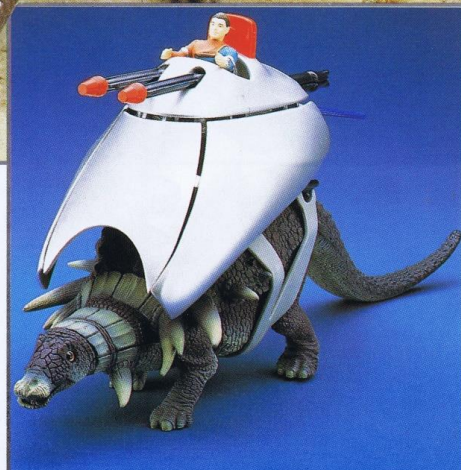

4.4021 Edmontonia

Inhalt u. a. vollbewegliche Actionfigur, Pilotenkanzel mit herumwirbelnden Abstandshaltern und auf Knopfdruck emporschnellendem Schutzpanzer, spannendes Comic-Heft, Länge ca. 37 cm, Höhe ca. 14 cm
Verp. 1/6