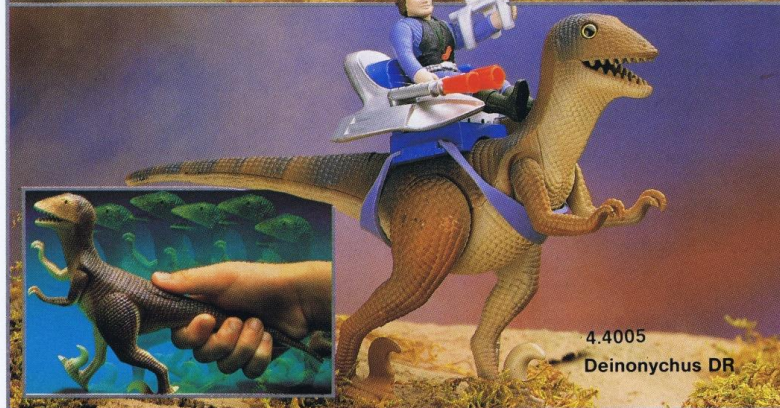

4.4005
Deinonychus DR