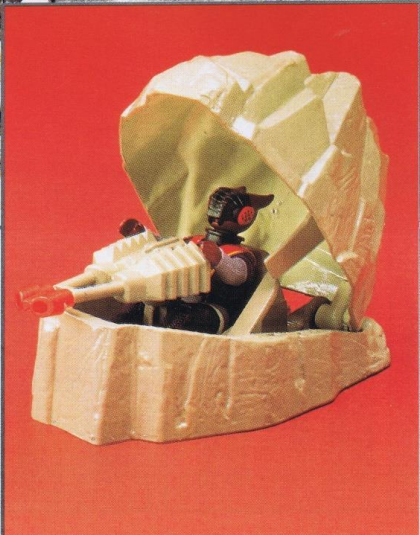

4.4023 Brontosaurus

Inhalt u. a. drei vollbewegliche Actionfiguren, Station mit rollenden Abwehrminen, ausklappbarer Landeplattform, Seilwinde mit auswechselbaren Greifarmen, Beinschutz mit Betäubungslasern, realistische Kopf- und Halsbewegungen, spannendes Comic-Heft, Länge ca. 85 cm, Höhe ca. 36 cm
Verp. 1/2

4.4015 Struthiomius

Inhalt u. a. vollbewegliche Actionfigur, Sattel mit rotierendem Laser und Tasche für geheime Nachrichten, spannendes Comic-Heft, Länge ca. 12 cm, Höhe ca. 10 cm
Verp. 1/12

4.4014 Protoceratops

Inhalt u. a. vollbewegliche Actionfigur, Liegesattel mit Zwillingslaser und Nachtsichtgerät, spannendes Comic-Heft, Länge ca. 10 cm, Höhe ca. 7 cm, Verp. 1/12

4.4016 Placerias

Inhalt u. a. vollbewegliche Actionfigur, Fanggreifer mit Raketenantrieb, abnehmbarer Hypnosehelm, spannendes Comic-Heft, Länge ca. 11 cm, Höhe ca. 7 cm, Verp. 1/12

4.4019 Saurolophus

Inhalt u. a. vollbewegliche Actionfigur, Befehlsstand mit zwei Lasern, Schutzpanzer, Hypnosehelm, Felsbunker mit verstecktem Betäubungslaser, spannendes Comic-Heft, Länge ca. 20 cm, Höhe ca. 12 cm
Verp. 1/12