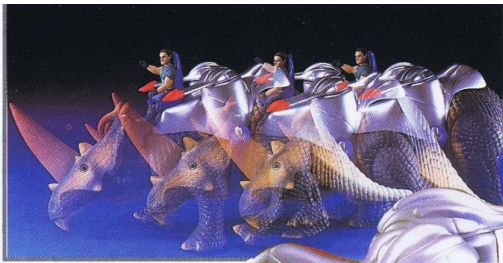

# DINO RIDERS™

Wissenschaftlich  
exakt und  
Action die packt!

4.4008  
Triceratops  
mit Batteriebetrieb

Die Geschichte der DINO RIDERS™ beginnt 65 Millionen Jahre vor unserer Zeit.

DINO RIDERS™, das sind die guten „Valorianer“ und die bösen „Rulonier“. Phantastische, vollbewegliche Figuren aus einer fernen Zukunft. Als reizvoller Kontrast dazu: die Welt der Saurier, die irdische Urwelt.

Wird ihnen dies gelingen?

Sämtliche „Dino Riders™“ sind im naturgetreuen Maßstab 1 : 24 voll beweglich und mit reichhaltigem Zubehör ausgestattet.

**4.4008 Triceratops**

Inhalt u. a. vollbewegliche Actionfigur, Betäubungslaser, drehbarer Radarschirm, spannendes Comic-Heft, sowie batteriebetriebene Laufbewegung, Länge ca. 27 cm, Höhe ca. 17 cm, Verp. 1/6 

# DINO RIDERS™

4.4002  
Torosaurus mit Batteriebetrieb

4.4018  
Pachycephalosaurus

Styracosaurus  
4.4004

4.4026  
Pachyrhinosaurus  
mit Batteriebetrieb

**4.4002 Torosaurus**

Inhalt u. a. vollbewegliche Actionfigur, bestückt mit Betäubungslasern, drehbarer Kommandozentrale und batteriebetriebene Laufbewegung, spannendes Comic-Heft, Länge ca. 35 cm, Höhe ca. 19 cm  
Verp. 1/6