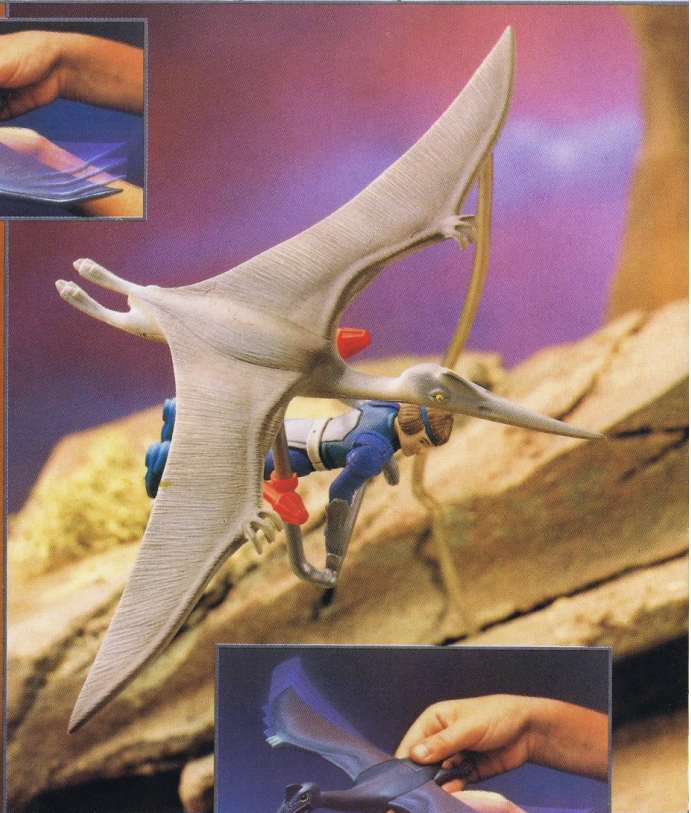

Pterodactylus
4.4012