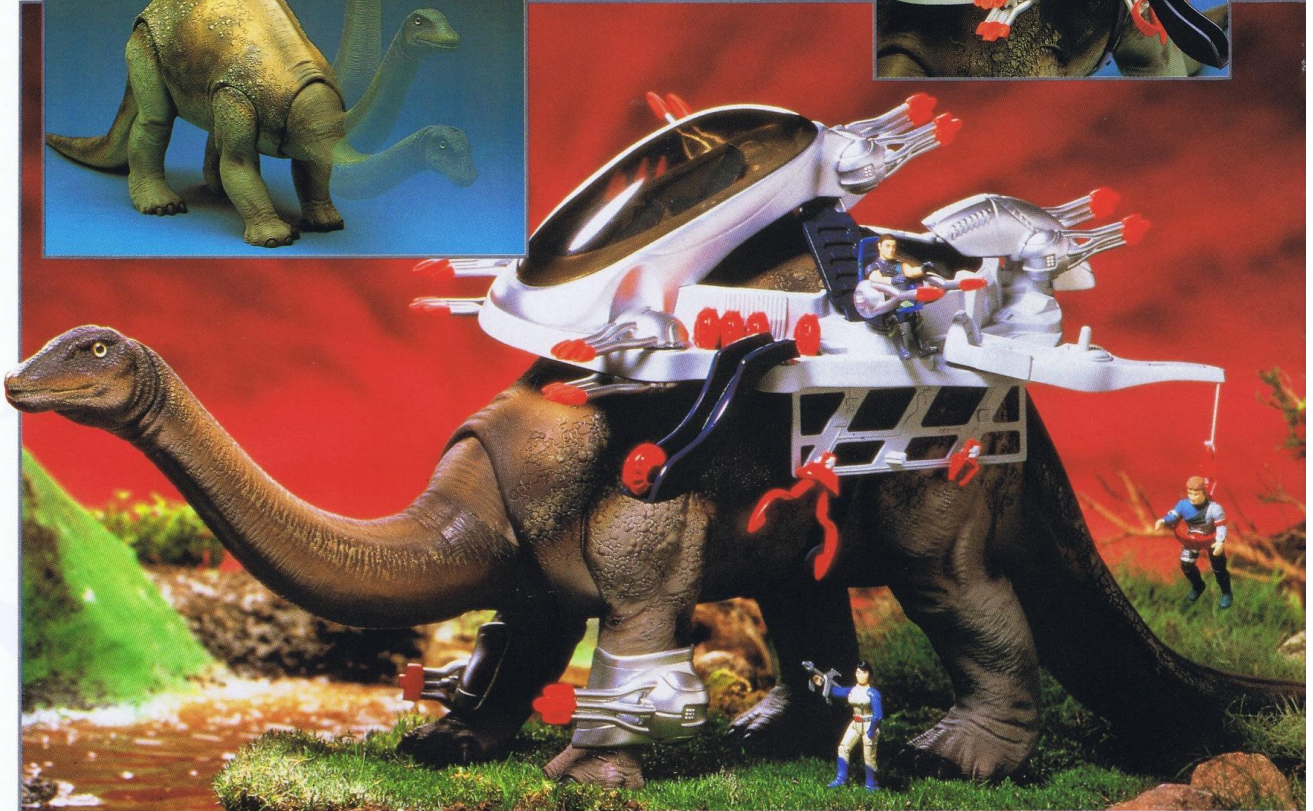

Brontosaurus 4.4023

4.4015
Struthiomius