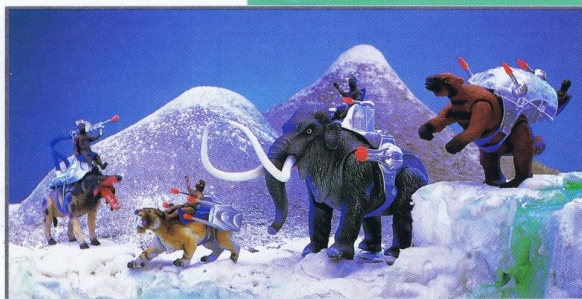

Der Frische Wind im Dino Riders™ Sortiment