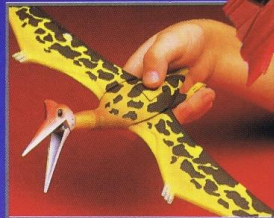

4.4028 Kommando Figuren
mit Ausrüstungsteilen, sortiert, 1 Stück
auf Blisterkarte, passend zu allen
Dino Riders™, Höhe ca. 7 cm, Verp. 1/24

4.4011 Quetzalcoatlus DR
Inhalt u. a. vollbewegliche Actionfigur,
Pilotensattel mit zwei Zwillings-
Betäubungslasern, drehbarer Hals mit
beweglichem Kopf und aufklappbarem
Schnabel, spannendes Comic-Heft
Länge ca. 16 cm, Höhe ca. 11 cm
Verp. 1/12

4.4012 Pterodactylus
Inhalt u. a. vollbewegliche Actionfigur,
Betäubungslaser, spannendes Comic-
Heft, Länge ca. 18 cm,
Höhe ca. 11 cm, Verp. 1/12

4.4010 Deinonychus R
Inhalt u. a. vollbewegliche Actionfigur,
zuznappende Dinosaurierfalle,
spannendes Comic-Heft,
Länge ca. 18 cm, Höhe ca. 13 cm
Verp. 1/12